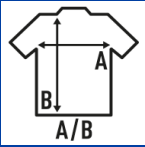

REGULAR LS T-SHIRT

T-shirt uomo manica lunga senza polsini. Etichetta rimovibile. Ideale per personalizzare con serigrafia, vinile e trasferimento. 10 colori e dalla taglia XS alla 3 XL. Disponibile anche per donne e bambini.

Dettagli:

- Impuntura a doppio ago sul spalle e orlo inferiore.
- Collo elastan.
- Nastro di rinforzo da spalla a spalla.
- GM - 85% Cotone / 15% Viscosa
- Etichetta rimovibile

100% cotone pre-ristretto. Peso: 155 g/m². approx.

Box/Box 50

Pack/Pack 50

SIZE/Size

EU	XS	S	M	L	XL	XXL	3XL	4XL	4XL	5XL	5XL
Width	48 cm	51 cm	53 cm	56 cm	58 cm	61 cm	66 cm	68 cm	68 cm	72 cm	72 cm
Lunghe	68 cm	70 cm	72 cm	74 cm	76 cm	78 cm	82 cm	84 cm	84 cm	88 cm	88 cm